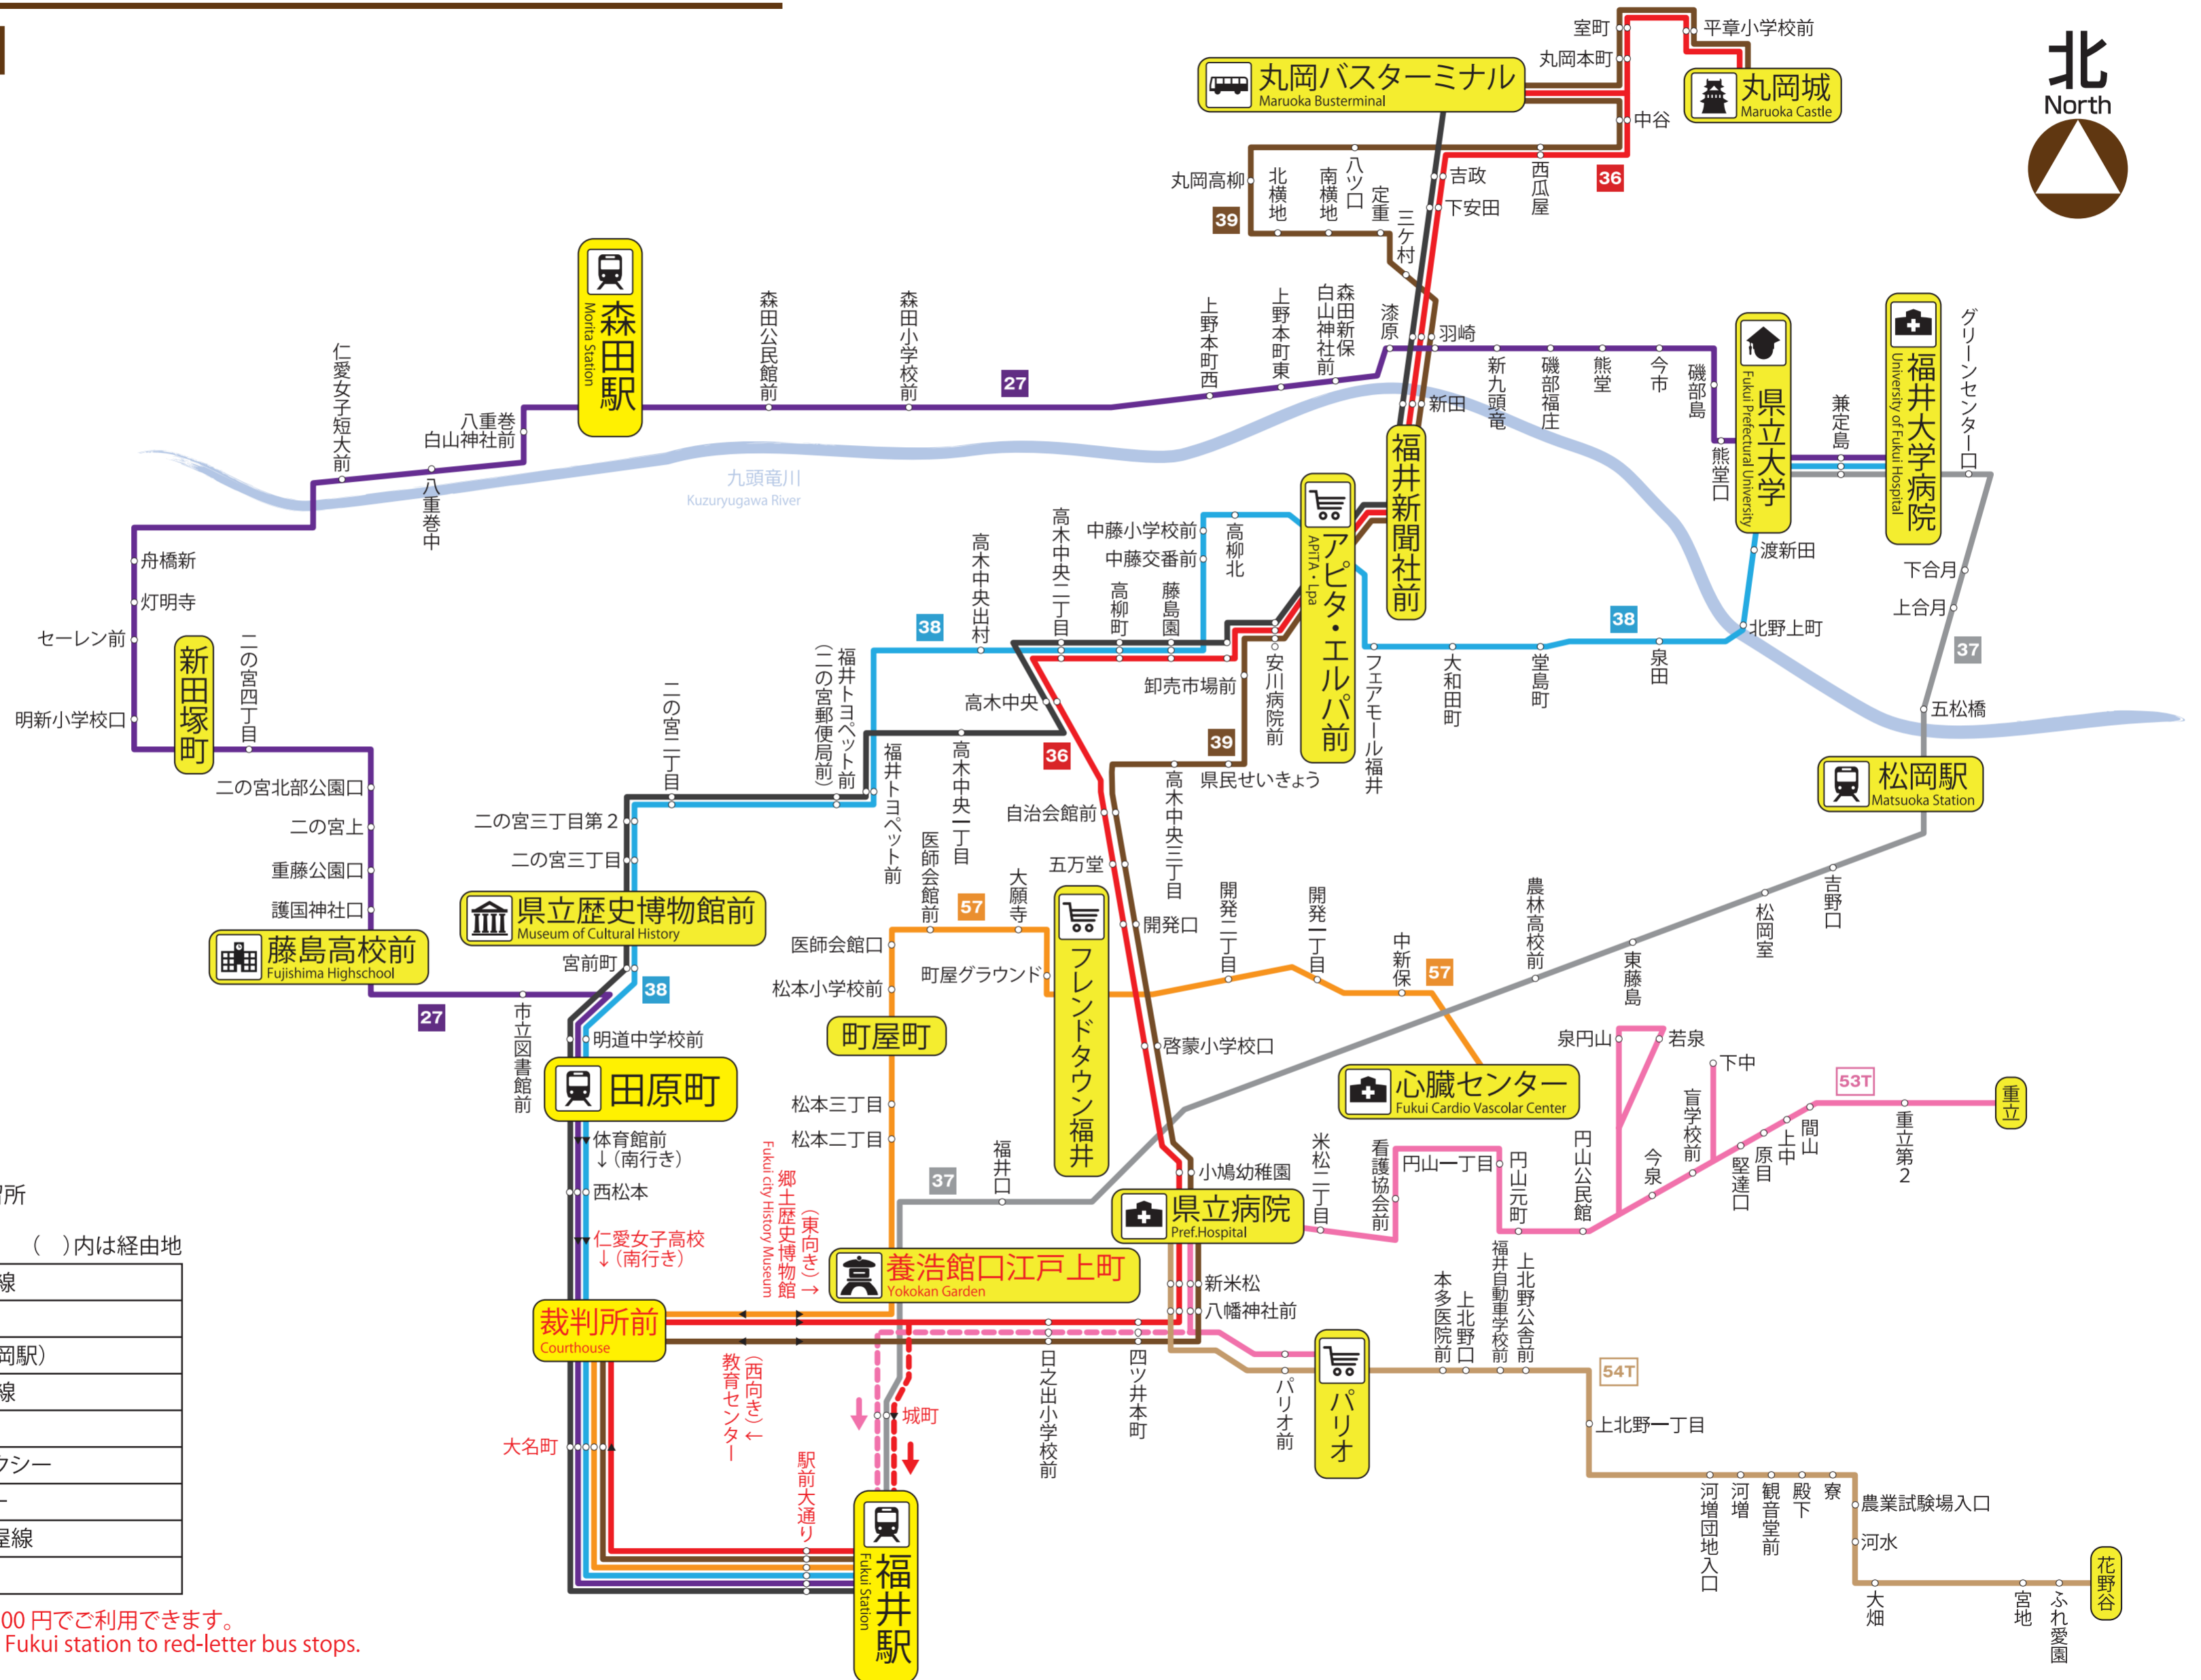

# 福井駅～市内北東部・丸岡・松岡方面

2018年10月1日現在

## 運行系統図

- … 一般路線バスの停留所
- ▲… 進行方向指定のある停留所

( )内は経由地

27	大学病院新田塚線
36	県立病院丸岡線
37	大学病院線 (松岡駅)
38	大和田大学病院線
39	大和田丸岡線
53T	円山重立乗合タクシー
54T	岡保乗合タクシー
57	心臓センター町屋線
深夜	丸岡深夜バス

赤文字表記のバス停までは、100円でご利用できます。  
It is available for 100 yen from Fukui station to red-letter bus stops.